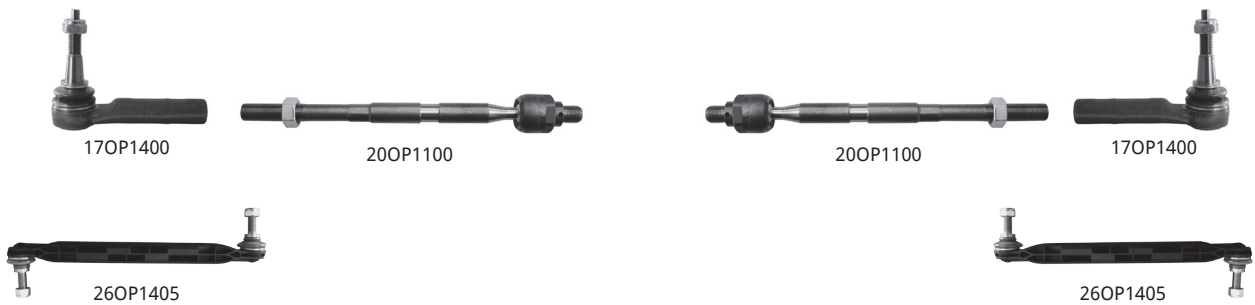

Asmetal products fit to mentioned trademarks and OE numbers in this catalogue.

SOL / LEFT / ЛЕВАЯ

SAĞ / RIGHT / ПРАВАЯ

Captiva 06/2006->

As Metal Ref. Код As Metal	Açıklama Description / Разъяснение	Orijinal Kod Original Number / Оригинальный Код
10CH0100	Rotil Ball Joint Шаровая опора	Ön Front Передняя 968 52 964 / 966 26 235 / 966 26 236 968 19 161 / 968 19 162 / 4806 300 4806 301 / 4810 831 / 4812 870
17CH0100	Rotbaşı Tie Rod End Наконечник рулевой тяги	M14x1,5 Sağ Diş M14x1,5 RHT M14x1,5 Правая резьба 96 626 667 48 03 429
20CH0100	Rotmili Axial Joint Тяга Рулевая	M14x1,5RHT M14x1,5 RHT M14x1,5 Правая резьба 4808602 / 4808603 4817547 / 96626521 / 96626525 / 94567347
26CH0100	Viraj Rotu Link Stabilizer Тяга стабилизатора	Ön Front Передняя 96 996 450 / 96 626 247 / 22 744 118 48 17 516 / 48 02 966 / 48 06 304 954 88 870
26CH0101	Viraj Rotu Link Stabilizer Тяга стабилизатора	Ön Front Передняя 96 996 451 / 96 626 248 / 22 744 119 / 48 17 515 / 48 06 305 / 48 02 967 / 954 88 871
26CH0105	Askı Rotu Thrust Rod Тяга Стабилизатора	Arka Rear Задняя 96 996 460 / 96 626 150 48 17 539 / 48 04 642

SOL / LEFT / ЛЕВАЯ

SAĞ / RIGHT / ПРАВАЯ

Cruze 05/2009->

As Metal Ref. Код As Metal	Açıklama Description / Разъяснение	Orijinal Kod Original Number / Оригинальный Код
17OP1400	Rotbaşı Tie Rod End Наконечник рулевой тяги	M16x1,5 Sağ Diş M16x1,5 RHT M16x1,5 Правая резьба 66 06 031 / 16 09 026 9 20 008 / 13 272 000 13 278 359 / 13 286 686
20OP1100	Rotmili Axial Joint Тяга Рулевая	M16x1,5 Sağ Diş L=284 M16x1,5 RHT M16x1,5 Правая резьба 132 78 358 920 007
26OP1405	Viraj "Z" Rotu Link Stabilizer Тяга стабилизатора	Ön, (Plastik) Front, (Plastik) Передняя, (Пластик) 3 50 617 13 219 141