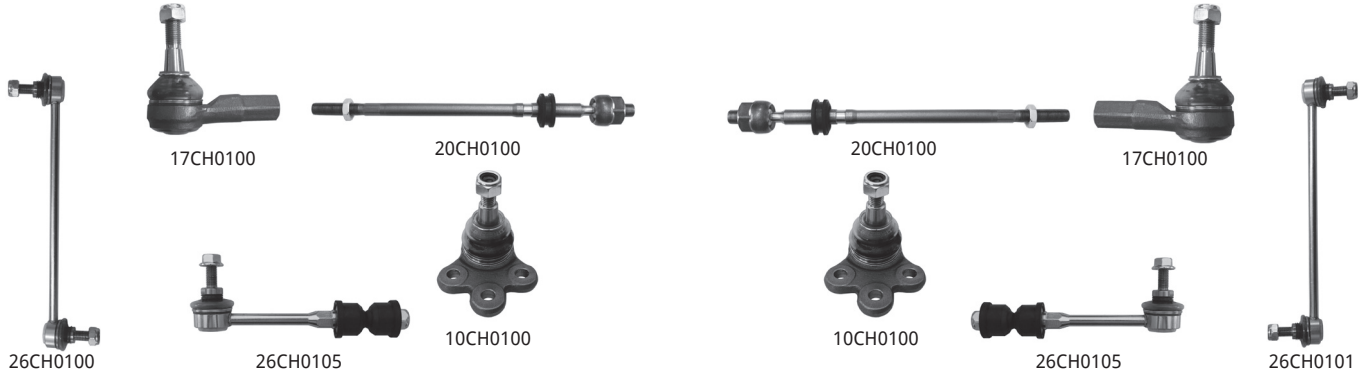

26DW2005

26DW2005

10DW1000

10DW1000

CHEVROLET

As Metal Ref. Код As Metal	Açıklama Description / Разъяснение		Orijinal Kod Original Number / Оригинальный Код
10DW1000	Rotil Ball Joint Шаровая опора	Alt Lower Нижняя	965 35 089
17DW1000	Rotbaşı Tie Rod End Наконечник рулевой тяги	M12x1,5 Sağ Diş M12x1,5 RHT M12x1,5 Правая Резьба	937 40 722 937 40 622 KBJ047A
17DW1001	Rotbaşı Tie Rod End Наконечник рулевой тяги	M12x1,5 Sağ Diş M12x1,5 RHT M12x1,5 Правая Резьба	937 40 723 937 40 623 KBJ048A
20DW1000	Rotmili Axial Joint Тяга рулевая	M12x1,5 Sağ Diş M12x1,5 RHT M12x1,5 Правая Резьба	96 535 300
26DW2005	Viraj "Z" Rotu Link Stabilizer Тяга стабилизатора	Ön Front Передняя	963 91 875 962 75 798 959 94 977

Asmetal products fit to mentioned trademarks and OE numbers in this catalogue.

SOL / LEFT / ЛЕВАЯ

SAĞ / RIGHT / ПРАВАЯ

Captiva 06/2006->

As Metal Ref. Код As Metal	Açıklama Description / Разъяснение	Orijinal Kod Original Number / Оригинальный Код
10CH0100	Rotil Ball Joint Шаровая опора	Ön Front Передняя 968 52 964 / 966 26 235 / 966 26 236 968 19 161 / 968 19 162 / 4806 300 4806 301 / 4810 831 / 4812 870
17CH0100	Rotbaşı Tie Rod End Наконечник рулевой тяги	M14x1,5 Sağ Diş M14x1,5 RHT M14x1,5 Правая резьба 96 626 667 48 03 429
20CH0100	Rotmili Axial Joint Тяга Рулевая	M14x1,5RHT M14x1,5 RHT M14x1,5 Правая резьба 4808602 / 4808603 4817547 / 96626521 / 96626525 / 94567347
26CH0100	Viraj Rotu Link Stabilizer Тяга стабилизатора	Ön Front Передняя 96 996 450 / 96 626 247 / 22 744 118 48 17 516 / 48 02 966 / 48 06 304 954 88 870
26CH0101	Viraj Rotu Link Stabilizer Тяга стабилизатора	Ön Front Передняя 96 996 451 / 96 626 248 / 22 744 119 / 48 17 515 / 48 06 305 / 48 02 967 / 954 88 871
26CH0105	Askı Rotu Thrust Rod Тяга Стабилизатора	Arka Rear Задняя 96 996 460 / 96 626 150 48 17 539 / 48 04 642