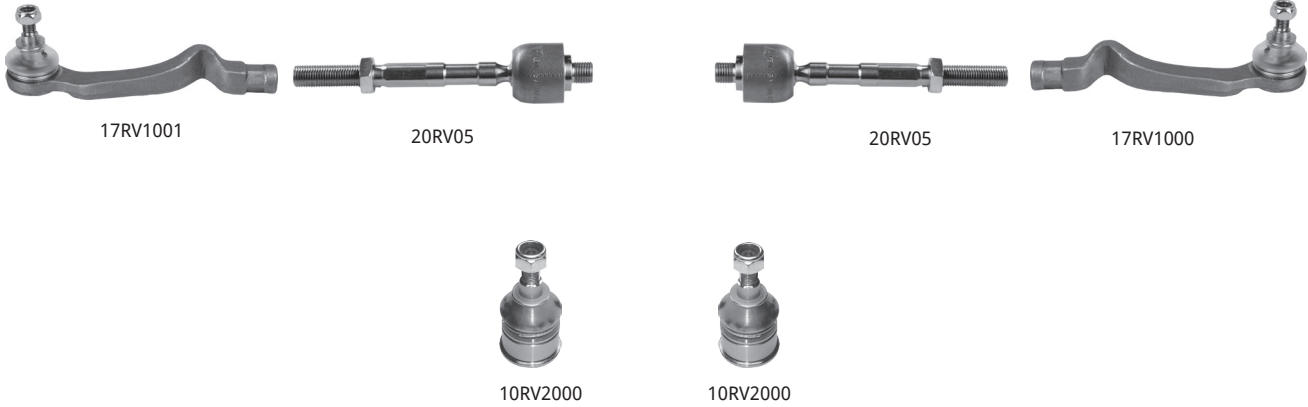

As Metal Ref. Код As Metal	Rotil Ball Joint Шаровая опора	Alt Lower Нижняя	Orijinal Kod Original Number / Оригинальный Код
10HN0500	Rotil Ball Joint Шаровая опора	Alt Lower Нижняя	51220-STK-A01

Asmetal products fit to mentioned trademarks and OE numbers in this catalogue.

SOL / LEFT / ЛЕВАЯ

SAĞ / RIGHT / ПРАВАЯ

**CRX III 03/1992->12/1998**

**As Metal Ref.**  
Код As Metal

**Açıklama**  
Description / Разъяснение

**Orijinal Kod**  
Original Number / Оригинальный Код

As Metal Ref. Код As Metal	Açıklama Description / Разъяснение	Orijinal Kod Original Number / Оригинальный Код
10RV2000	<b>Rotil</b> Ball Joint Шаровая опора	GSJ499 / 51220-SR0-A01 51220 SR3 003 / 51220-SR3-013 51220 S04 003 / 51220 ST3 E01
17RV1000	<b>Rotbaşı</b> Tie Rod End Наконечник рулевой тяги	GSJ 496 / 53540-SR0-A01 / 53540-SR3-003 / 53540-S04-003 53540-S04-013 / 53540-SH3-000 / 53540-SH3-003 53540-SH3-013 / 53540-ST7-003 / QGX 100060
17RV1001	<b>Rotbaşı</b> Tie Rod End Наконечник рулевой тяги	GSJ 495 / 53560-SR0-A01 / 53560-SR3-003 / 53560-S04-003 53560-S04-013 / 53560-SH3-000 / 53560-SH3-003 53560-SH3-013 / 53560-ST7-003 / QGX 100050
20RV05	<b>Rotmili</b> Axial Joint Тяга рулевая	53010-SR3-010 53010-ST0-000 53010-ST7-J61