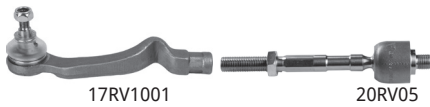

As Metal Ref. Код As Metal	Açıklama Description / Разъяснение	Orijinal Kod Original Number / Оригинальный Код
17RV1500	<b>Rotbaşı</b> Tie Rod End Наконечник рулевой тяги <b>M14x1,5 Sağ Diş</b> M14x1,5 RHT	GSJ 407 / 53560-SM4-003 / 53560-SM4-004 / 53560-SV4-003 / 53560-SV4-013 / 53560-SN4-004 / 53560-SX0-013
17RV1501	<b>Rotbaşı</b> Tie Rod End Наконечник рулевой тяги <b>M14x1,5 Sağ Diş</b> M14x1,5 RHT	GSJ 408 / 53540-SM4-003 / 53540-SM4-004 / 53540-SV4-003 / 53540-SV4-013 / 53540-SV7-003 / 53540-SR3-003 / 53540-S84-A01 / 53540-SX0-013
20RV15	<b>Rotmili</b> Axial Joint Тяга рулевая <b>M14x1,5 Sağ Diş</b> M14x1,5 RHT	53521-SM4-003 / 53521-SM4-013 / GSV1211

SOL / LEFT / ЛЕВАЯ

SAĞ / RIGHT / ПРАВАЯ

**Civic IV** 09/1987->10/1993

**Civic V** 10/1991->03/1996

17RV1001

20RV05

20RV05

17RV1000